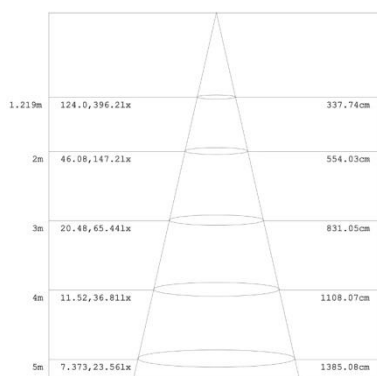

Art.Nr. **LPL434**

- 18W
- AC 85-265V
- 1520Lm
- Méret 225 x 225 x 32mm
- Nettó tömeg – 385g
- 3000K – 4000K – 6000K
- IP20
- 120°
- 30000h
- Ajánlott környezeti hőmérséklet -5° és +40°C
- 3 év garancia
- Alumínium-fehér
- Dimmelhető – nem
- Csomagolás 1/20

<https://nedes.hu/led-panel-falon-kivuli-18w/pssf/smd/3000k-4000k-6000k/wh-lpl434/p-1631>

www.nedes.hu