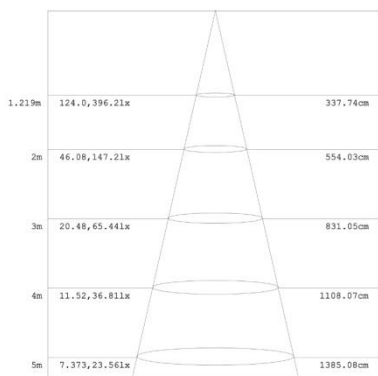

Art.Nr. **LPL434**

- 18W
- AC 85-265V
- 1520Lm
- Dimension 225 x 225 x 32mm
- Weight netto – 385g
- 3000K – 4000K – 6000K
- IP20
- 120°
- 30000h
- Recommended ambient temperature -5° to +40°C
- Warranty 3 years
- Aluminium-white
- Non-dimmable
- Packing 1/20

<https://nedes.eu/led-surface-panel-18w/pssf/smd/3000k-4000k-6000k/wh-lpl434/p-1631>

Art.Nr. **LPL434**

- 18W
- AC 85-265V
- 1520Lm
- Rozmer 225 x 225 x 32mm
- Hmotnosť netto – 385g
- 3000K – 4000K – 6000K
- IP20
- 120°
- 30000h
- Doporučená teplota okolia -5° až +40°C
- Záruka 3 roky
- Hliník-biela
- Nestmievateľné
- Balenie 1/20

<https://nedes.sk/led-prisadeny-panel-18w/pssf/smd/cct/wh-lpl434/p1631>

Art.Nr. **LPL434**

- 18W
- AC 85-265V
- 1520Lm
- Rozměr 225 x 225 x 32mm
- Hmotnost netto – 385g
- 3000K – 4000K – 6000K
- IP20
- 120°
- 30000h
- Doporučená teplota okolí -5° až +40°C
- Záruka 3 roky
- Hliník-bílá
- Nestmívatelné
- Balení 1/20

<https://nedes.hu/led-panel-falon-kivuli-18w/pssf/smd/3000k-4000k-6000k/wh-lpl434/p-1631>

www.nedes.hu

Art.Nr. **LPL434**

- 18W
- AC 85-265V
- 1520Lm
- Dimension 225 x 225 x 32mm
- Nettogewicht – 385g
- 3000K – 4000K – 6000K
- IP20
- 120°
- 30000St
- Empfohlene Umgebungstemperatur -5° bis +40°C
- Garantiezeit 3 Jahre
- Aluminium-Weiß
- Nicht dimmbar
- Verpackung 1/20