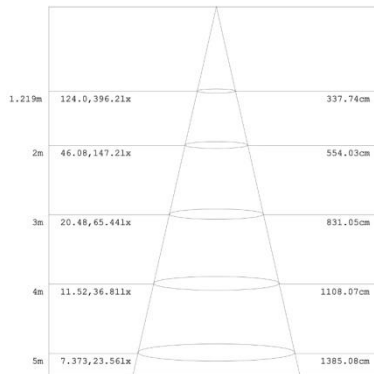

<https://nedes.sk/led-prisadeny-panel-18w/pssf/smd/cct/wh-lpl434/p1631>

Art.Nr. **LPL434**

- 18W
- AC 85-265V
- 1520Lm
- Rozměr 225 x 225 x 32mm
- Hmotnost netto – 385g
- 3000K – 4000K – 6000K
- IP20
- 120°
- 30000h
- Doporučená teplota okolí -5° až +40°C
- Záruka 3 roky
- Hliník-bílá
- Nestmívatelné
- Balení 1/20

<https://nedes.cz/led-prisazeny-panel-18w/pssf/smd/cct/wh-lpl434/p-1631>

www.nedes.cz

Art.Nr. **LPL434**

- 18W
- AC 85-265V
- 1520Lm
- Méret 225 x 225 x 32mm
- Nettó tömeg – 385g
- 3000K – 4000K – 6000K
- IP20
- 120°
- 30000h
- Ajánlott környezeti hőmérséklet -5° és +40°C
- 3 év garancia
- Alumínium-fehér
- Dimmelhető – nem
- Csomagolás 1/20

<https://nedes.hu/led-panel-falon-kivuli-18w/pssf/smd/3000k-4000k-6000k/wh-lpl434/p-1631>

www.nedes.hu

Art.Nr. **LPL434**

- 18W
- AC 85-265V
- 1520Lm
- Dimension 225 x 225 x 32mm
- Nettogewicht – 385g
- 3000K – 4000K – 6000K
- IP20
- 120°
- 30000St
- Empfohlene Umgebungstemperatur -5° bis +40°C
- Garantiezeit 3 Jahre
- Aluminium-Weiß
- Nicht dimmbar
- Verpackung 1/20