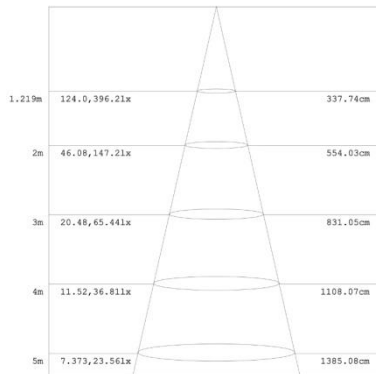

Art.Nr. **LPL434**

- 18W
- AC 85-265V
- 1520Lm
- Dimension 225 x 225 x 32mm
- Weight netto – 385g
- 3000K – 4000K – 6000K
- IP20
- 120°
- 30000h
- Recommended ambient temperature -5° to +40°C
- Warranty 3 years
- Aluminium-white
- Non-dimmable
- Packing 1/20

<https://nedes.eu/led-surface-panel-18w/pssf/smd/3000k-4000k-6000k/wh-lpl434/p-1631>

Art.Nr. **LPL434**

- 18W
- AC 85-265V
- 1520Lm
- Rozmer 225 x 225 x 32mm
- Hmotnosť netto – 385g
- 3000K – 4000K – 6000K
- IP20
- 120°
- 30000h
- Doporučená teplota okolia -5° až +40°C
- Záruka 3 roky
- Hliník-biela
- Nestmievateľné
- Balenie 1/20

<https://nedes.sk/led-prisadeny-panel-18w/pssf/smd/cct/wh-lpl434/p1631>

Art.Nr. **LPL434**

- 18W
- AC 85-265V
- 1520Lm
- Rozměr 225 x 225 x 32mm
- Hmotnost netto – 385g
- 3000K – 4000K – 6000K
- IP20
- 120°
- 30000h
- Doporučená teplota okolí -5° až +40°C
- Záruka 3 roky
- Hliník-bílá
- Nestmívatelné
- Balení 1/20

<https://nedes.hu/led-panel-falon-kivuli-18w/pssf/smd/3000k-4000k-6000k/wh-lpl434/p-1631>

www.nedes.hu

Art.Nr. **LPL434**

- 18W
- AC 85-265V
- 1520Lm
- Dimension 225 x 225 x 32mm
- Nettogewicht – 385g
- 3000K – 4000K – 6000K
- IP20
- 120°
- 30000St
- Empfohlene Umgebungstemperatur -5° bis +40°C
- Garantiezeit 3 Jahre
- Aluminium-Weiß
- Nicht dimmbar
- Verpackung 1/20