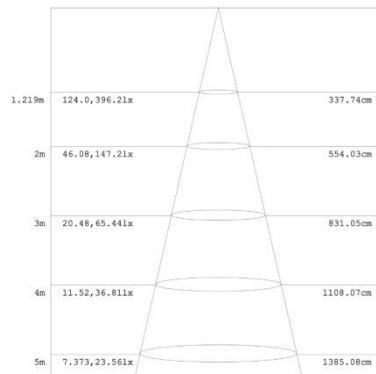

Art.Nr. **LPL434**

- 18W
- AC 85-265V
- 1520Lm
- Dimension 225 x 225 x 32mm
- Weight netto – 385g
- 3000K – 4000K – 6000K
- IP20
- 120°
- 30000h
- Recommended ambient temperature -5° to +40°C
- Warranty 3 years
- Aluminium-white
- Non-dimmable
- Packing 1/20

<https://nedes.eu/led-surface-panel-18w/pssf/smd/3000k-4000k-6000k/wh-lpl434/p-1631>

Art.Nr. **LPL434**

- 18W
- AC 85-265V
- 1520Lm
- Rozmer 225 x 225 x 32mm
- Hmotnosť netto – 385g
- 3000K – 4000K – 6000K
- IP20
- 120°
- 30000h
- Doporučená teplota okolia -5° až +40°C
- Záruka 3 roky
- Hliník-biela
- Nestmievateľné
- Balenie 1/20

<https://nedes.sk/led-prisadeny-panel-18w/pssf/smd/cct/wh-lpl434/p1631>

Art.Nr. **LPL434**

- 18W
- AC 85-265V
- 1520Lm
- Rozměr 225 x 225 x 32mm
- Hmotnost netto – 385g
- 3000K – 4000K – 6000K
- IP20
- 120°
- 30000h
- Doporučená teplota okolí -5° až +40°C
- Záruka 3 roky
- Hliník-bílá
- Nestmívatelné
- Balení 1/20

<https://nedes.hu/led-panel-falon-kivuli-18w/pssf/smd/3000k-4000k-6000k/wh-lpl434/p-1631>

www.nedes.hu

Art.Nr. **LPL434**

- 18W
- AC 85-265V
- 1520Lm
- Dimension 225 x 225 x 32mm
- Nettogewicht – 385g
- 3000K – 4000K – 6000K
- IP20
- 120°
- 30000St
- Empfohlene Umgebungstemperatur -5° bis +40°C
- Garantiezeit 3 Jahre
- Aluminium-Weiß
- Nicht dimmbar
- Verpackung 1/20