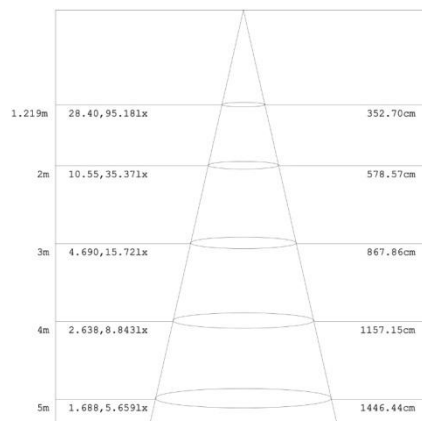

Product sheet

Art.Nr. **LPL433**

- 12W
- AC 85-265V
- 960Lm
- Dimension 170 x 170 x 32mm
- Weight netto – 265g
- 3000K – 4000K – 6000K
- IP20
- 120°
- 30000h
- Recommended ambient temperature -5° to +40°C
- Warranty 3 years
- Aluminium-white
- Non-dimmable
- Packing 1/20

<https://nedes.sk/led-prisadeny-panel-12w/pssf/smd/cct/wh-lpl433/p1628>

Art.Nr. **LPL433**

- 12W
- AC 85-265V
- 960Lm
- Rozměr 170 x 170 x 32mm
- Hmotnost netto – 265g
- 3000K – 4000K – 6000K
- IP20
- 120°
- 30000h
- Doporučená teplota okolí -5° až +40°C
- Záruka 3 roky
- Hliník-bílá
- Nestmívatelné
- Balení 1/20

<https://nedes.cz/led-prisazeny-panel-12w/pssf/smd/cct/wh-lpl433/p-1628>

www.nedes.cz

Art.Nr. **LPL433**

- 12W
- AC 85-265V
- 960Lm
- Méret 170 x 170 x 32mm
- Nettó tömeg – 265g
- 3000K – 4000K – 6000K
- IP20
- 120°
- 30000h
- Ajánlott környezeti hőmérséklet -5° és +40°C
- 3 év garancia
- Alumínium-fehér
- Dimmelhető – nem
- Csomagolás 1/20

<https://nedes.hu/led-panel-falon-kivuli-12w/pssf/smd/3000k-4000k-6000k/wh-lpl433/p-1628>

Art.Nr. **LPL433**

- 12W
- AC 85-265V
- 960Lm
- Dimension 170 x 170 x 32mm
- Nettogewicht – 265g
- 3000K – 4000K – 6000K
- IP20
- 120°
- 30000St
- Empfohlene Umgebungstemperatur -5° bis +40°C
- Garantiezeit 3 Jahre
- Aluminium-Weiß
- Nicht dimmbar
- Verpackung 1/20