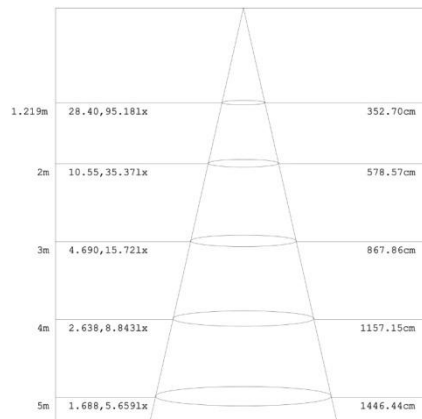

Product sheet

Art.Nr. **LPL433**

- 12W
- AC 85-265V
- 960Lm
- Dimension 170 x 170 x 32mm
- Weight netto – 265g
- 3000K – 4000K – 6000K
- IP20
- 120°
- 30000h
- Recommended ambient temperature -5° to +40°C
- Warranty 3 years
- Aluminium-white
- Non-dimmable
- Packing 1/20

<https://nedes.eu/led-surface-panel-12w/pssf/smd/3000k-4000k-6000k/wh-lpl433/p-1628>

www.nedes.eu

Art.Nr. **LPL433**

- 12W
- AC 85-265V
- 960Lm
- Rozmer 170 x 170 x 32mm
- Hmotnosť netto – 265g
- 3000K – 4000K – 6000K
- IP20
- 120°
- 30000h
- Doporučená teplota okolia -5° až +40°C
- Záruka 3 roky
- Hliník-biela
- Nestmievateľné
- Balenie 1/20

<https://nedes.sk/led-prisadeny-panel-12w/pssf/smd/cct/wh-lpl433/p1628>

Art.Nr. **LPL433**

- 12W
- AC 85-265V
- 960Lm
- Rozměr 170 x 170 x 32mm
- Hmotnost netto – 265g
- 3000K – 4000K – 6000K
- IP20
- 120°
- 30000h
- Doporučená teplota okolí -5° až +40°C
- Záruka 3 roky
- Hliník-bílá
- Nestmívatelné
- Balení 1/20

<https://nedes.hu/led-panel-falon-kivuli-12w/pssf/smd/3000k-4000k-6000k/wh-lpl433/p-1628>

Art.Nr. **LPL433**

- 12W
- AC 85-265V
- 960Lm
- Dimension 170 x 170 x 32mm
- Nettogewicht – 265g
- 3000K – 4000K – 6000K
- IP20
- 120°
- 30000St
- Empfohlene Umgebungstemperatur -5° bis +40°C
- Garantiezeit 3 Jahre
- Aluminium-Weiß
- Nicht dimmbar
- Verpackung 1/20