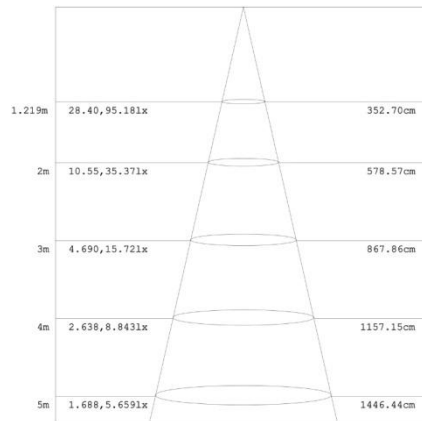

Product sheet

Art.Nr. **LPL433**

- 12W
- AC 85-265V
- 960Lm
- Dimension 170 x 170 x 32mm
- Weight netto – 265g
- 3000K – 4000K – 6000K
- IP20
- 120°
- 30000h
- Recommended ambient temperature -5° to +40°C
- Warranty 3 years
- Aluminium-white
- Non-dimmable
- Packing 1/20

<https://nedes.eu/led-surface-panel-12w/pssf/smd/3000k-4000k-6000k/wh-lpl433/p-1628>

www.nedes.eu

Art.Nr. **LPL433**

- 12W
- AC 85-265V
- 960Lm
- Rozmer 170 x 170 x 32mm
- Hmotnosť netto – 265g
- 3000K – 4000K – 6000K
- IP20
- 120°
- 30000h
- Doporučená teplota okolia -5° až +40°C
- Záruka 3 roky
- Hliník-biela
- Nestmievateľné
- Balenie 1/20

<https://nedes.sk/led-prisadeny-panel-12w/pssf/smd/cct/wh-lpl433/p1628>

Art.Nr. **LPL433**

- 12W
- AC 85-265V
- 960Lm
- Rozměr 170 x 170 x 32mm
- Hmotnost netto – 265g
- 3000K – 4000K – 6000K
- IP20
- 120°
- 30000h
- Doporučená teplota okolí -5° až +40°C
- Záruka 3 roky
- Hliník-bílá
- Nestmívatelné
- Balení 1/20

<https://nedes.hu/led-panel-falon-kivuli-12w/pssf/smd/3000k-4000k-6000k/wh-lpl433/p-1628>

Art.Nr. **LPL433**

- 12W
- AC 85-265V
- 960Lm
- Dimension 170 x 170 x 32mm
- Nettogewicht – 265g
- 3000K – 4000K – 6000K
- IP20
- 120°
- 30000St
- Empfohlene Umgebungstemperatur -5° bis +40°C
- Garantiezeit 3 Jahre
- Aluminium-Weiß
- Nicht dimmbar
- Verpackung 1/20