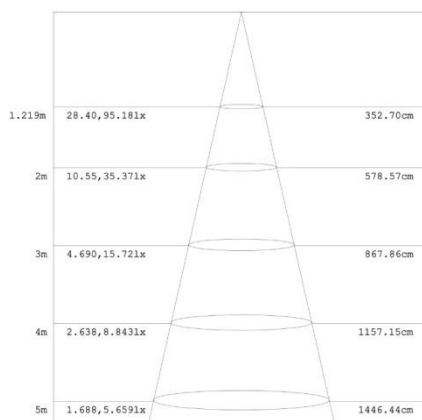

Product sheet

Art.Nr. **LPL433**

- 12W
- AC 85-265V
- 960Lm
- Dimension 170 x 170 x 32mm
- Weight netto – 265g
- 3000K – 4000K – 6000K
- IP20
- 120°
- 30000h
- Recommended ambient temperature -5° to +40°C
- Warranty 3 years
- Aluminium-white
- Non-dimmable
- Packing 1/20

<https://nedes.eu/led-surface-panel-12w/pssf/smd/3000k-4000k-6000k/wh-lpl433/p-1628>

www.nedes.eu

Art.Nr. **LPL433**

- 12W
- AC 85-265V
- 960Lm
- Rozmer 170 x 170 x 32mm
- Hmotnosť netto – 265g
- 3000K – 4000K – 6000K
- IP20
- 120°
- 30000h
- Doporučená teplota okolia -5° až +40°C
- Záruka 3 roky
- Hliník-biela
- Nestmievateľné
- Balenie 1/20

<https://nedes.sk/led-prisadeny-panel-12w/pssf/smd/cct/wh-lpl433/p1628>

Art.Nr. **LPL433**

- 12W
- AC 85-265V
- 960Lm
- Rozměr 170 x 170 x 32mm
- Hmotnost netto – 265g
- 3000K – 4000K – 6000K
- IP20
- 120°
- 30000h
- Doporučená teplota okolí -5° až +40°C
- Záruka 3 roky
- Hliník-bílá
- Nestmívatelné
- Balení 1/20

<https://nedes.hu/led-panel-falon-kivuli-12w/pssf/smd/3000k-4000k-6000k/wh-lpl433/p-1628>

Art.Nr. **LPL433**

- 12W
- AC 85-265V
- 960Lm
- Dimension 170 x 170 x 32mm
- Nettogewicht – 265g
- 3000K – 4000K – 6000K
- IP20
- 120°
- 30000St
- Empfohlene Umgebungstemperatur -5° bis +40°C
- Garantiezeit 3 Jahre
- Aluminium-Weiß
- Nicht dimmbar
- Verpackung 1/20