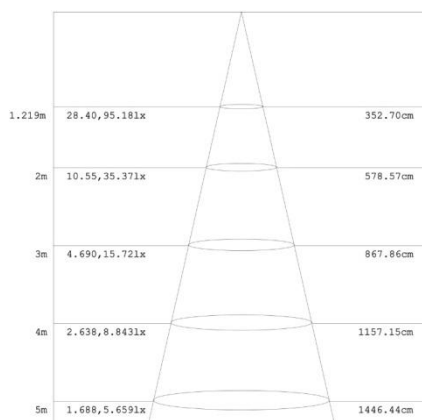

Product sheet

Art.Nr. **LPL433**

- 12W
- AC 85-265V
- 960Lm
- Dimension 170 x 170 x 32mm
- Weight netto – 265g
- 3000K – 4000K – 6000K
- IP20
- 120°
- 30000h
- Recommended ambient temperature -5° to +40°C
- Warranty 3 years
- Aluminium-white
- Non-dimmable
- Packing 1/20

<https://nedes.eu/led-surface-panel-12w/pssf/smd/3000k-4000k-6000k/wh-lpl433/p-1628>

www.nedes.eu

Art.Nr. **LPL433**

- 12W
- AC 85-265V
- 960Lm
- Rozmer 170 x 170 x 32mm
- Hmotnosť netto – 265g
- 3000K – 4000K – 6000K
- IP20
- 120°
- 30000h
- Doporučená teplota okolia -5° až +40°C
- Záruka 3 roky
- Hliník-biela
- Nestmievateľné
- Balenie 1/20

<https://nedes.sk/led-prisadeny-panel-12w/pssf/smd/cct/wh-lpl433/p1628>

Art.Nr. **LPL433**

- 12W
- AC 85-265V
- 960Lm
- Rozměr 170 x 170 x 32mm
- Hmotnost netto – 265g
- 3000K – 4000K – 6000K
- IP20
- 120°
- 30000h
- Doporučená teplota okolí -5° až +40°C
- Záruka 3 roky
- Hliník-bílá
- Nestmívatelné
- Balení 1/20

<https://nedes.cz/led-prisazeny-panel-12w/pssf/smd/cct/wh-lpl433/p-1628>

www.nedes.cz

Art.Nr. **LPL433**

- 12W
- AC 85-265V
- 960Lm
- Méret 170 x 170 x 32mm
- Nettó tömeg – 265g
- 3000K – 4000K – 6000K
- IP20
- 120°
- 30000h
- Ajánlott környezeti hőmérséklet -5° és +40°C
- 3 év garancia
- Alumínium-fehér
- Dimmelhető – nem
- Csomagolás 1/20