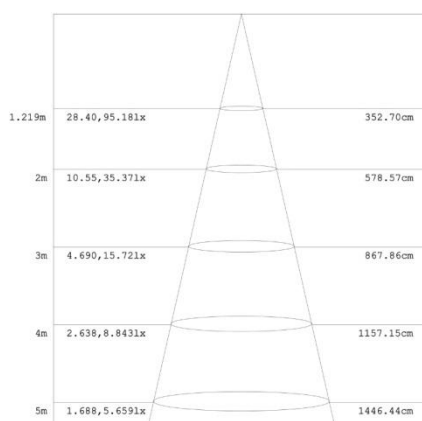

Product sheet

Art.Nr. **LPL431**

- 6W
- AC 85-265V
- 420Lm
- Dimension 120 x 120 x 32mm
- Weight netto – 165g
- 3000K – 4000K – 6000K
- IP20
- 120°
- 30000h
- Recommended ambient temperature -5° to +40°C
- Warranty 3 years
- Aluminium-white
- Non-dimmable
- Packing 1/20

<https://nedes.eu/led-surface-panel-6w/pssf/smd/3000k-4000k-6000k/wh-lpl431/p-1627>

www.nedes.eu

Art.Nr. **LPL431**

- 6W
- AC 85-265V
- 420Lm
- Rozmer 120 x 120 x 32mm
- Hmotnosť netto – 165g
- 3000K – 4000K – 6000K
- IP20
- 120°
- 30000h
- Doporučená teplota okolia -5° až +40°C
- Záruka 3 roky
- Hliník-biela
- Nestmievateľné
- Balenie 1/20

<https://nedes.sk/led-prisadeny-panel-6w/pssf/smd/cct/wh-lpl431/p1627>

Art.Nr. **LPL431**

- 6W
- AC 85-265V
- 420Lm
- Rozměr 120 x 120 x 32mm
- Hmotnost netto – 165g
- 3000K – 4000K – 6000K
- IP20
- 120°
- 30000h
- Doporučená teplota okolí -5° až +40°C
- Záruka 3 roky
- Hliník-bílá
- Nestmívatelné
- Balení 1/20

<https://nedes.hu/led-panel-falon-kivuli-6w/pssf/smd/3000k-4000k-6000k/wh-lpl431/p-1627>

Art.Nr. **LPL431**

- 6W
- AC 85-265V
- 420Lm
- Dimension 120 x 120 x 32mm
- Nettogewicht – 165g
- 3000K – 4000K – 6000K
- IP20
- 120°
- 30000St
- Empfohlene Umgebungstemperatur -5° bis +40°C
- Garanzzeit 3 Jahre
- Aluminium-Weiß
- Nicht dimmbar
- Verpackung 1/20