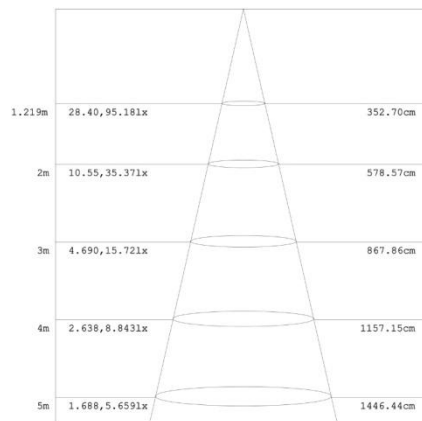

<https://nedes.sk/led-prisadeny-panel-6w/pssf/smd/cct/wh-lpl431/p1627>

Art.Nr. **LPL431**

- 6W
- AC 85-265V
- 420Lm
- Rozměr 120 x 120 x 32mm
- Hmotnost netto – 165g
- 3000K – 4000K – 6000K
- IP20
- 120°
- 30000h
- Doporučená teplota okolí -5° až +40°C
- Záruka 3 roky
- Hliník-bílá
- Nestmívatelné
- Balení 1/20

<https://nedes.cz/led-prisazeny-panel-6w/pssf/smd/cct/wh-lpl431/p-1627>

www.nedes.cz

Art.Nr. **LPL431**

- 6W
- AC 85-265V
- 420Lm
- Méret 120 x 120 x 32mm
- Nettó tömeg – 165g
- 3000K – 4000K – 6000K
- IP20
- 120°
- 30000h
- Ajánlott környezeti hőmérséklet -5° és +40°C
- 3 év garancia
- Alumínium-fehér
- Dimmelhető – nem
- Csomagolás 1/20

<https://nedes.hu/led-panel-falon-kivuli-6w/pssf/smd/3000k-4000k-6000k/wh-lpl431/p-1627>

Art.Nr. **LPL431**

- 6W
- AC 85-265V
- 420Lm
- Dimension 120 x 120 x 32mm
- Nettogewicht – 165g
- 3000K – 4000K – 6000K
- IP20
- 120°
- 30000St
- Empfohlene Umgebungstemperatur -5° bis +40°C
- Garanzzeit 3 Jahre
- Aluminium-Weiß
- Nicht dimmbar
- Verpackung 1/20