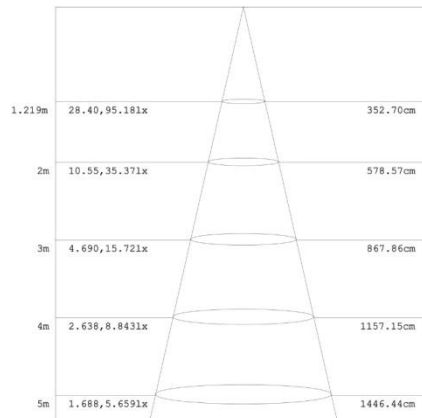

Product sheet

Art.Nr. **LPL431**

- 6W
- AC 85-265V
- 420Lm
- Dimension 120 x 120 x 32mm
- Weight netto – 165g
- 3000K – 4000K – 6000K
- IP20
- 120°
- 30000h
- Recommended ambient temperature -5° to +40°C
- Warranty 3 years
- Aluminium-white
- Non-dimmable
- Packing 1/20

<https://nedes.eu/led-surface-panel-6w/pssf/smd/3000k-4000k-6000k/wh-lpl431/p-1627>

www.nedes.eu

Art.Nr. **LPL431**

- 6W
- AC 85-265V
- 420Lm
- Rozmer 120 x 120 x 32mm
- Hmotnosť netto – 165g
- 3000K – 4000K – 6000K
- IP20
- 120°
- 30000h
- Doporučená teplota okolia -5° až +40°C
- Záruka 3 roky
- Hliník-biela
- Nestmievateľné
- Balenie 1/20

<https://nedes.sk/led-prisadeny-panel-6w/pssf/smd/cct/wh-lpl431/p1627>

Art.Nr. **LPL431**

- 6W
- AC 85-265V
- 420Lm
- Rozměr 120 x 120 x 32mm
- Hmotnost netto – 165g
- 3000K – 4000K – 6000K
- IP20
- 120°
- 30000h
- Doporučená teplota okolí -5° až +40°C
- Záruka 3 roky
- Hliník-bílá
- Nestmívatelné
- Balení 1/20

<https://nedes.hu/led-panel-falon-kivuli-6w/pssf/smd/3000k-4000k-6000k/wh-lpl431/p-1627>

Art.Nr. **LPL431**

- 6W
- AC 85-265V
- 420Lm
- Dimension 120 x 120 x 32mm
- Nettogewicht – 165g
- 3000K – 4000K – 6000K
- IP20
- 120°
- 30000St
- Empfohlene Umgebungstemperatur -5° bis +40°C
- Garanzzeit 3 Jahre
- Aluminium-Weiß
- Nicht dimmbar
- Verpackung 1/20