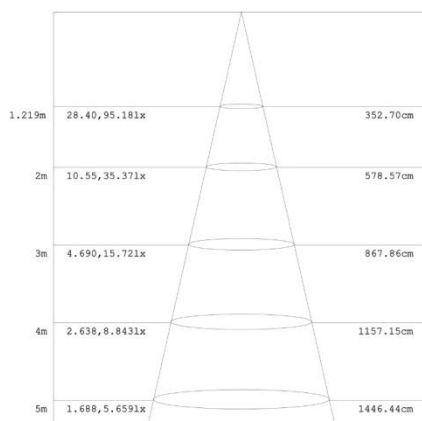

Product sheet

Art.Nr. **LPL431**

- 6W
- AC 85-265V
- 420Lm
- Dimension 120 x 120 x 32mm
- Weight netto – 165g
- 3000K – 4000K – 6000K
- IP20
- 120°
- 30000h
- Recommended ambient temperature -5° to +40°C
- Warranty 3 years
- Aluminium-white
- Non-dimmable
- Packing 1/20

<https://nedes.eu/led-surface-panel-6w/pssf/smd/3000k-4000k-6000k/wh-lpl431/p-1627>

www.nedes.eu

Art.Nr. **LPL431**

- 6W
- AC 85-265V
- 420Lm
- Rozmer 120 x 120 x 32mm
- Hmotnosť netto – 165g
- 3000K – 4000K – 6000K
- IP20
- 120°
- 30000h
- Doporučená teplota okolia -5° až +40°C
- Záruka 3 roky
- Hliník-biela
- Nestmievateľné
- Balenie 1/20

<https://nedes.sk/led-prisadeny-panel-6w/pssf/smd/cct/wh-lpl431/p1627>

Art.Nr. **LPL431**

- 6W
- AC 85-265V
- 420Lm
- Rozměr 120 x 120 x 32mm
- Hmotnost netto – 165g
- 3000K – 4000K – 6000K
- IP20
- 120°
- 30000h
- Doporučená teplota okolí -5° až +40°C
- Záruka 3 roky
- Hliník-bílá
- Nestmívatelné
- Balení 1/20

<https://nedes.cz/led-prisazeny-panel-6w/pssf/smd/cct/wh-lpl431/p-1627>

www.nedes.cz

Art.Nr. **LPL431**

- 6W
- AC 85-265V
- 420Lm
- Méret 120 x 120 x 32mm
- Nettó tömeg – 165g
- 3000K – 4000K – 6000K
- IP20
- 120°
- 30000h
- Ajánlott környezeti hőmérséklet -5° és +40°C
- 3 év garancia
- Alumínium-fehér
- Dimmelhető – nem
- Csomagolás 1/20