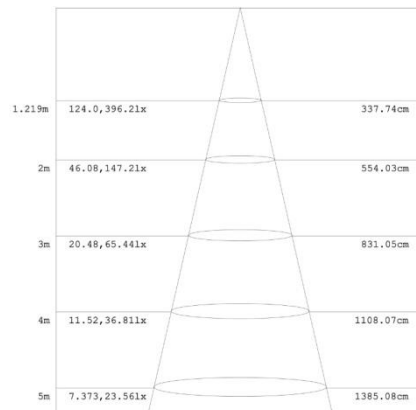

Art.Nr. **LPL334**

- 18W
- AC 85-265V
- 1520Lm
- Dimension $\varnothing 225 \times 32\text{mm}$
- Weight netto – 320g
- 3000K – 4000K – 6000K
- IP20
- 120°
- 30000h
- Recommended ambient temperature -5° to +40°C
- Warranty 3 years
- Aluminium-white
- Non-dimmable
- Packing 1/20

<https://nedes.eu/led-surface-panel-18w/prsf/smd/3000k-4000k-6000k/wh-lpl334/p-1625>

www.nedes.eu

Art.Nr. **LPL334**

- 18W
- AC 85-265V
- 1520Lm
- Rozmer $\varnothing 225 \times 32\text{mm}$
- Hmotnosť netto – 320g
- 3000K – 4000K – 6000K
- IP20
- 120°
- 30000h
- Doporučená teplota okolia -5° až +40°C
- Záruka 3 roky
- Hliník-biela
- Nestmievateľné
- Balenie 1/20

<https://nedes.sk/led-prisadeny-panel-18w/prsf/smd/cct/wh-lpl334/p1625>

Art.Nr. **LPL334**

- 18W
- AC 85-265V
- 1520Lm
- Rozměr Ø225 x 32mm
- Hmotnost netto – 320g
- 3000K – 4000K – 6000K
- IP20
- 120°
- 30000h
- Doporučená teplota okolí -5° až +40°C
- Záruka 3 roky
- Hliník-bílá
- Nestmívatelné
- Balení 1/20

<https://nedes.hu/led-panel-falon-kivuli-18w/prsf/smd/3000k-4000k-6000k/wh-lpl334/p-1625>

Art.Nr. **LPL334**

- 18W
- AC 85-265V
- 1520Lm
- Dimension $\varnothing 225 \times 32\text{mm}$
- Nettogewicht – 320g
- 3000K – 4000K – 6000K
- IP20
- 120°
- 30000St
- Empfohlene Umgebungstemperatur -5° bis +40°C
- Garantiezeit 3 Jahre
- Aluminium-Weiß
- Nicht dimmbar
- Verpackung 1/20