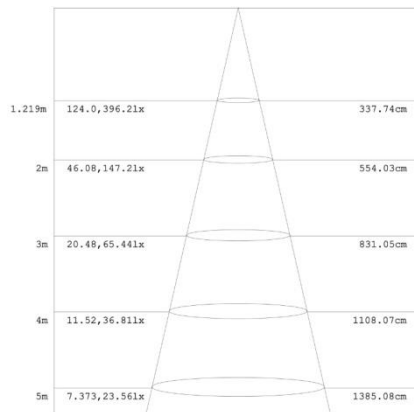

Art.Nr. **LPL334**

- 18W
- AC 85-265V
- 1520Lm
- Dimension $\varnothing 225 \times 32\text{mm}$
- Weight netto – 320g
- 3000K – 4000K – 6000K
- IP20
- 120°
- 30000h
- Recommended ambient temperature -5° to +40°C
- Warranty 3 years
- Aluminium-white
- Non-dimmable
- Packing 1/20

<https://nedes.eu/led-surface-panel-18w/prsf/smd/3000k-4000k-6000k/wh-lpl334/p-1625>

www.nedes.eu

Art.Nr. **LPL334**

- 18W
- AC 85-265V
- 1520Lm
- Rozmer $\varnothing 225 \times 32\text{mm}$
- Hmotnosť netto – 320g
- 3000K – 4000K – 6000K
- IP20
- 120°
- 30000h
- Doporučená teplota okolia -5° až +40°C
- Záruka 3 roky
- Hliník-biela
- Nestmievateľné
- Balenie 1/20

<https://nedes.sk/led-prisadeny-panel-18w/prsf/smd/cct/wh-lpl334/p1625>

Art.Nr. **LPL334**

- 18W
- AC 85-265V
- 1520Lm
- Rozměr Ø225 x 32mm
- Hmotnost netto – 320g
- 3000K – 4000K – 6000K
- IP20
- 120°
- 30000h
- Doporučená teplota okolí -5° až +40°C
- Záruka 3 roky
- Hliník-bílá
- Nestmívatelné
- Balení 1/20

<https://nedes.hu/led-panel-falon-kivuli-18w/prsf/smd/3000k-4000k-6000k/wh-lpl334/p-1625>

Art.Nr. **LPL334**

- 18W
- AC 85-265V
- 1520Lm
- Dimension $\varnothing 225 \times 32\text{mm}$
- Nettogewicht – 320g
- 3000K – 4000K – 6000K
- IP20
- 120°
- 30000St
- Empfohlene Umgebungstemperatur -5° bis +40°C
- Garantiezeit 3 Jahre
- Aluminium-Weiß
- Nicht dimmbar
- Verpackung 1/20