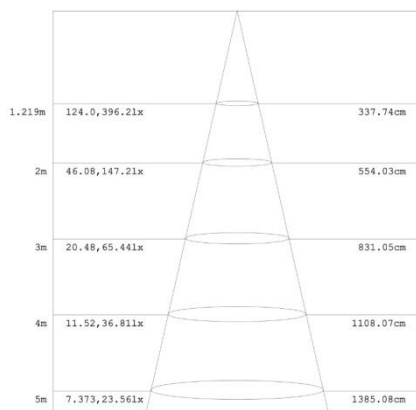

Art.Nr. **LPL334**

- 18W
- AC 85-265V
- 1520Lm
- Dimension $\varnothing 225 \times 32\text{mm}$
- Weight netto – 320g
- 3000K – 4000K – 6000K
- IP20
- 120°
- 30000h
- Recommended ambient temperature -5° to +40°C
- Warranty 3 years
- Aluminium-white
- Non-dimmable
- Packing 1/20

<https://nedes.eu/led-surface-panel-18w/prsf/smd/3000k-4000k-6000k/wh-lpl334/p-1625>

www.nedes.eu

Art.Nr. **LPL334**

- 18W
- AC 85-265V
- 1520Lm
- Rozmer $\varnothing 225 \times 32\text{mm}$
- Hmotnosť netto – 320g
- 3000K – 4000K – 6000K
- IP20
- 120°
- 30000h
- Doporučená teplota okolia -5° až +40°C
- Záruka 3 roky
- Hliník-biela
- Nestmievateľné
- Balenie 1/20

<https://nedes.sk/led-prisadeny-panel-18w/prsf/smd/cct/wh-lpl334/p1625>

Art.Nr. **LPL334**

- 18W
- AC 85-265V
- 1520Lm
- Rozměr Ø225 x 32mm
- Hmotnost netto – 320g
- 3000K – 4000K – 6000K
- IP20
- 120°
- 30000h
- Doporučená teplota okolí -5° až +40°C
- Záruka 3 roky
- Hliník-bílá
- Nestmívatelné
- Balení 1/20

<https://nedes.hu/led-panel-falon-kivuli-18w/prsf/smd/3000k-4000k-6000k/wh-lpl334/p-1625>

Art.Nr. **LPL334**

- 18W
- AC 85-265V
- 1520Lm
- Dimension $\varnothing 225 \times 32\text{mm}$
- Nettogewicht – 320g
- 3000K – 4000K – 6000K
- IP20
- 120°
- 30000St
- Empfohlene Umgebungstemperatur -5° bis +40°C
- Garantiezeit 3 Jahre
- Aluminium-Weiß
- Nicht dimmbar
- Verpackung 1/20