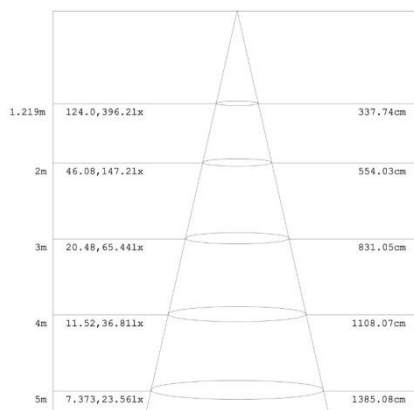

<https://nedes.sk/led-prisadeny-panel-18w/prsf/smd/cct/wh-lpl334/p1625>

Art.Nr. **LPL334**

- 18W
- AC 85-265V
- 1520Lm
- Rozměr Ø225 x 32mm
- Hmotnost netto – 320g
- 3000K – 4000K – 6000K
- IP20
- 120°
- 30000h
- Doporučená teplota okolí -5° až +40°C
- Záruka 3 roky
- Hliník-bílá
- Nestmívatelné
- Balení 1/20

<https://nedes.cz/led-prisazeny-panel-18w/prsf/smd/cct/wh-lpl334/p-1625>

Art.Nr. **LPL334**

- 18W
- AC 85-265V
- 1520Lm
- Méret Ø225 x 32mm
- Nettó tömeg – 320g
- 3000K – 4000K – 6000K
- IP20
- 120°
- 30000h
- Ajánlott környezeti hőmérséklet -5° és +40°C
- 3 év garancia
- Alumínium-fehér
- Dimmelhető – nem
- Csomagolás 1/20

<https://nedes.hu/led-panel-falon-kivuli-18w/prsf/smd/3000k-4000k-6000k/wh-lpl334/p-1625>

Art.Nr. **LPL334**

- 18W
- AC 85-265V
- 1520Lm
- Dimension $\varnothing 225 \times 32\text{mm}$
- Nettogewicht – 320g
- 3000K – 4000K – 6000K
- IP20
- 120°
- 30000St
- Empfohlene Umgebungstemperatur -5° bis +40°C
- Garantiezeit 3 Jahre
- Aluminium-Weiß
- Nicht dimmbar
- Verpackung 1/20