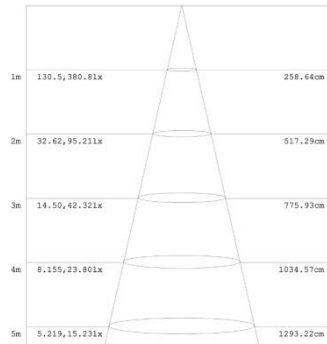

Product sheet

Art.Nr. **LPL333**

- 12W
- AC 85-265V
- 960Lm
- Dimension $\varnothing 170 \times 32\text{mm}$
- Weight netto – 220g
- 3000K – 4000K – 6000K
- IP20
- 120°
- 30000h
- Recommended ambient temperature -5° to +40°C
- Warranty 3 years
- Aluminium-white
- Non-dimmable
- Packing 1/20

<https://nedes.eu/led-surface-panel-12w/prsf/smd/3000k-4000k-6000k/wh-lpl333/p-1624>

www.nedes.eu

Art.Nr. **LPL333**

- 12W
- AC 85-265V
- 960Lm
- Rozmer Ø170 x 32mm
- Hmotnosť netto – 220g
- 3000K – 4000K – 6000K
- IP20
- 120°
- 30000h
- Doporučená teplota okolia -5° až +40°C
- Záruka 3 roky
- Hliník-biela
- Nestmievateľné
- Balenie 1/20

<https://nedes.sk/led-prisadeny-panel-12w/prsf/smd/cct/wh-lpl333/p1624>

Art.Nr. **LPL333**

- 12W
- AC 85-265V
- 960Lm
- Rozměr Ø170 x 32mm
- Hmotnost netto – 220g
- 3000K – 4000K – 6000K
- IP20
- 120°
- 30000h
- Doporučená teplota okolí -5° až +40°C
- Záruka 3 roky
- Hliník-bílá
- Nestmívatelné
- Balení 1/20

<https://nedes.hu/led-panel-falon-kivuli-12w/prsf/smd/3000k-4000k-6000k/wh-lpl333/p-1624>

Art.Nr. **LPL333**

- 12W
- AC 85-265V
- 960Lm
- Dimension $\varnothing 170 \times 32$ mm
- Nettogewicht – 220g
- 3000K – 4000K – 6000K
- IP20
- 120°
- 30000St
- Empfohlene Umgebungstemperatur -5° bis +40°C
- Garantiezeit 3 Jahre
- Aluminium-Weiß
- Nicht dimmbar
- Verpackung 1/20