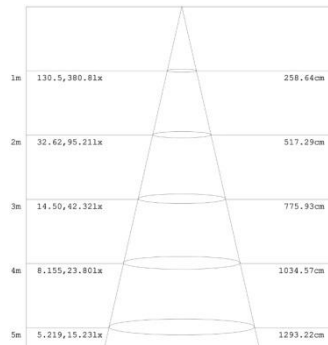

Product sheet

Art.Nr. **LPL333**

- 12W
- AC 85-265V
- 960Lm
- Dimension $\varnothing 170 \times 32\text{mm}$
- Weight netto – 220g
- 3000K – 4000K – 6000K
- IP20
- 120°
- 30000h
- Recommended ambient temperature -5° to +40°C
- Warranty 3 years
- Aluminium-white
- Non-dimmable
- Packing 1/20

<https://nedes.sk/led-prisadeny-panel-12w/prsf/smd/cct/wh-lpl333/p1624>

Art.Nr. **LPL333**

- 12W
- AC 85-265V
- 960Lm
- Rozměr Ø170 x 32mm
- Hmotnost netto – 220g
- 3000K – 4000K – 6000K
- IP20
- 120°
- 30000h
- Doporučená teplota okolí -5° až +40°C
- Záruka 3 roky
- Hliník-bílá
- Nestmívatelné
- Balení 1/20

<https://nedes.cz/led-prisazeny-panel-12w/prsf/smd/cct/wh-lpl333/p-1624>

Art.Nr. **LPL333**

- 12W
- AC 85-265V
- 960Lm
- Méret Ø170 x 32mm
- Nettó tömeg – 220g
- 3000K – 4000K – 6000K
- IP20
- 120°
- 30000h
- Ajánlott környezeti hőmérséklet -5° és +40°C
- 3 év garancia
- Alumínium-fehér
- Dimmelhető – nem
- Csomagolás 1/20

<https://nedes.hu/led-panel-falon-kivuli-12w/prsf/smd/3000k-4000k-6000k/wh-lpl333/p-1624>

Art.Nr. **LPL333**

- 12W
- AC 85-265V
- 960Lm
- Dimension $\varnothing 170 \times 32$ mm
- Nettogewicht – 220g
- 3000K – 4000K – 6000K
- IP20
- 120°
- 30000St
- Empfohlene Umgebungstemperatur -5° bis +40°C
- Garantiezeit 3 Jahre
- Aluminium-Weiß
- Nicht dimmbar
- Verpackung 1/20