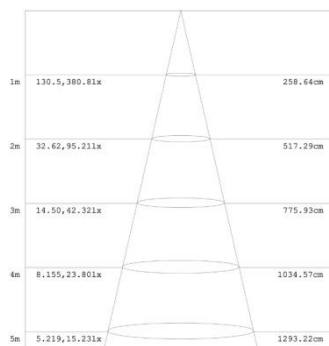

Product sheet

Art.Nr. **LPL333**

- 12W
- AC 85-265V
- 960Lm
- Dimension $\varnothing 170 \times 32\text{mm}$
- Weight netto – 220g
- 3000K – 4000K – 6000K
- IP20
- 120°
- 30000h
- Recommended ambient temperature -5° to +40°C
- Warranty 3 years
- Aluminium-white
- Non-dimmable
- Packing 1/20

<https://nedes.eu/led-surface-panel-12w/prsf/smd/3000k-4000k-6000k/wh-lpl333/p-1624>

www.nedes.eu

Art.Nr. **LPL333**

- 12W
- AC 85-265V
- 960Lm
- Rozmer Ø170 x 32mm
- Hmotnosť netto – 220g
- 3000K – 4000K – 6000K
- IP20
- 120°
- 30000h
- Doporučená teplota okolia -5° až +40°C
- Záruka 3 roky
- Hliník-biela
- Nestmievateľné
- Balenie 1/20

<https://nedes.sk/led-prisadeny-panel-12w/prsf/smd/cct/wh-lpl333/p1624>

Art.Nr. **LPL333**

- 12W
- AC 85-265V
- 960Lm
- Rozměr Ø170 x 32mm
- Hmotnost netto – 220g
- 3000K – 4000K – 6000K
- IP20
- 120°
- 30000h
- Doporučená teplota okolí -5° až +40°C
- Záruka 3 roky
- Hliník-bílá
- Nestmívatelné
- Balení 1/20

<https://nedes.cz/led-prisazeny-panel-12w/prsf/smd/cct/wh-lpl333/p-1624>

Art.Nr. **LPL333**

- 12W
- AC 85-265V
- 960Lm
- Méret Ø170 x 32mm
- Nettó tömeg – 220g
- 3000K – 4000K – 6000K
- IP20
- 120°
- 30000h
- Ajánlott környezeti hőmérséklet -5° és +40°C
- 3 év garancia
- Alumínium-fehér
- Dimmelhető – nem
- Csomagolás 1/20