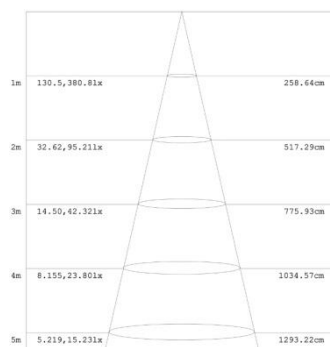

<https://nedes.eu/led-surface-panel-12w/prsf/smd/3000k-4000k-6000k/wh-lpl333/p-1624>

www.nedes.eu

Art.Nr. **LPL333**

- 12W
- AC 85-265V
- 960Lm
- Rozmer Ø170 x 32mm
- Hmotnosť netto – 220g
- 3000K – 4000K – 6000K
- IP20
- 120°
- 30000h
- Doporučená teplota okolia -5° až +40°C
- Záruka 3 roky
- Hliník-biela
- Nestmievateľné
- Balenie 1/20

<https://nedes.sk/led-prisadeny-panel-12w/prsf/smd/cct/wh-lpl333/p1624>

Art.Nr. **LPL333**

- 12W
- AC 85-265V
- 960Lm
- Rozměr Ø170 x 32mm
- Hmotnost netto – 220g
- 3000K – 4000K – 6000K
- IP20
- 120°
- 30000h
- Doporučená teplota okolí -5° až +40°C
- Záruka 3 roky
- Hliník-bílá
- Nestmívatelné
- Balení 1/20

<https://nedes.cz/led-prisazeny-panel-12w/prsf/smd/cct/wh-lpl333/p-1624>

Art.Nr. **LPL333**

- 12W
- AC 85-265V
- 960Lm
- Méret Ø170 x 32mm
- Nettó tömeg – 220g
- 3000K – 4000K – 6000K
- IP20
- 120°
- 30000h
- Ajánlott környezeti hőmérséklet -5° és +40°C
- 3 év garancia
- Alumínium-fehér
- Dimmelhető – nem
- Csomagolás 1/20

<https://nedes.hu/led-panel-falon-kivuli-12w/prsf/smd/3000k-4000k-6000k/wh-lpl333/p-1624>

Art.Nr. **LPL333**

- 12W
- AC 85-265V
- 960Lm
- Dimension $\varnothing 170 \times 32$ mm
- Nettogewicht – 220g
- 3000K – 4000K – 6000K
- IP20
- 120°
- 30000St
- Empfohlene Umgebungstemperatur -5° bis +40°C
- Garantiezeit 3 Jahre
- Aluminium-Weiß
- Nicht dimmbar
- Verpackung 1/20