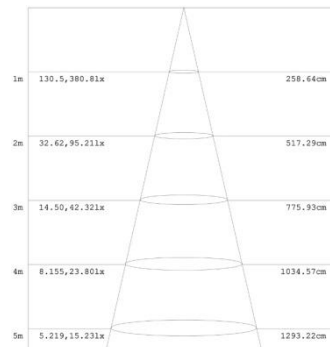

Product sheet

Art.Nr. **LPL333**

- 12W
- AC 85-265V
- 960Lm
- Dimension $\varnothing 170 \times 32\text{mm}$
- Weight netto – 220g
- 3000K – 4000K – 6000K
- IP20
- 120°
- 30000h
- Recommended ambient temperature -5° to +40°C
- Warranty 3 years
- Aluminium-white
- Non-dimmable
- Packing 1/20

<https://nedes.eu/led-surface-panel-12w/prsf/smd/3000k-4000k-6000k/wh-lpl333/p-1624>

www.nedes.eu

Art.Nr. **LPL333**

- 12W
- AC 85-265V
- 960Lm
- Rozmer Ø170 x 32mm
- Hmotnosť netto – 220g
- 3000K – 4000K – 6000K
- IP20
- 120°
- 30000h
- Doporučená teplota okolia -5° až +40°C
- Záruka 3 roky
- Hliník-biela
- Nestmievateľné
- Balenie 1/20

<https://nedes.sk/led-prisadeny-panel-12w/prsf/smd/cct/wh-lpl333/p1624>

Art.Nr. **LPL333**

- 12W
- AC 85-265V
- 960Lm
- Rozměr Ø170 x 32mm
- Hmotnost netto – 220g
- 3000K – 4000K – 6000K
- IP20
- 120°
- 30000h
- Doporučená teplota okolí -5° až +40°C
- Záruka 3 roky
- Hliník-bílá
- Nestmívatelné
- Balení 1/20

<https://nedes.cz/led-prisazeny-panel-12w/prsf/smd/cct/wh-lpl333/p-1624>

Art.Nr. **LPL333**

- 12W
- AC 85-265V
- 960Lm
- Méret Ø170 x 32mm
- Nettó tömeg – 220g
- 3000K – 4000K – 6000K
- IP20
- 120°
- 30000h
- Ajánlott környezeti hőmérséklet -5° és +40°C
- 3 év garancia
- Alumínium-fehér
- Dimmelhető – nem
- Csomagolás 1/20