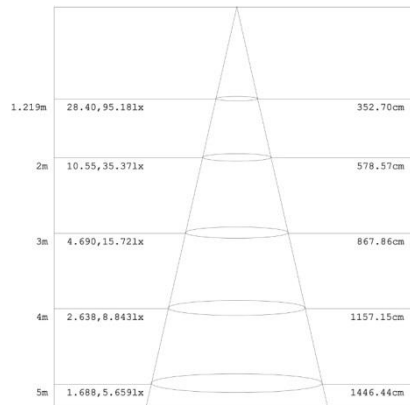

## Product sheet

Art.Nr. **LPL331**

- 6W
- AC 85-265V
- 420Lm
- Dimension  $\varnothing 120 \times 32\text{mm}$
- Weight netto – 130g
- 3000K – 4000k – 6000K
- IP20
- 120°
- 30000h
- Recommended ambient temperature -5° to +40°C
- Warranty 3 years
- Aluminium-white
- Non-dimmable
- Packing 1/20

<https://nedes.eu/led-surface-panel-6w/prsf/smd/3000k-4000k-6000k/wh-lpl331/p-1623>

[www.nedes.eu](http://www.nedes.eu)

Art.Nr. **LPL331**

- 6W
- AC 85-265V
- 420Lm
- Rozmer Ø120 x 32mm
- Hmotnosť netto – 130g
- 3000K – 4000k – 6000K
- IP20
- 120°
- 30000h
- Doporučená teplota okolia -5° až +40°C
- Záruka 3 roky
- Hliník-biela
- Nestmievateľné
- Balenie 1/20

<https://nedes.sk/led-prisadeny-panel-6w/prsf/smd/cct/wh-lpl331/p1623>

[www.nedes.sk](http://www.nedes.sk)

Art.Nr. **LPL331**

- 6W
- AC 85-265V
- 420Lm
- Rozměr Ø120 x 32mm
- Hmotnost netto – 130g
- 3000K – 4000k – 6000K
- IP20
- 120°
- 30000h
- Doporučená teplota okolí -5° až +40°C
- Záruka 3 roky
- Hliník-bílá
- Nestmívatelné
- Balení 1/20

<https://nedes.hu/led-panel-falon-kivuli-6w/prsf/smd/3000k-4000k-6000k/wh-lpl331/p-1623>

[www.nedes.hu](http://www.nedes.hu)

Art.Nr. **LPL331**

- 6W
- AC 85-265V
- 420Lm
- Dimension  $\varnothing 120 \times 32\text{mm}$
- Nettogewicht - 130g
- 3000K – 4000k – 6000K
- IP20
- 120°
- 30000St
- Empfohlene Umgebungstemperatur -5° bis +40°C
- Garanzzeit 3 Jahre
- Aluminium-Weiß
- Nicht dimmbar
- Verpackung 1/20