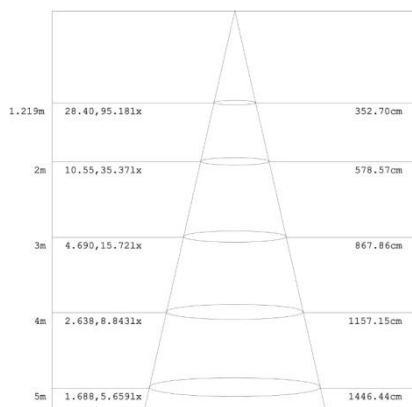

## Product sheet

Art.Nr. **LPL331**

- 6W
- AC 85-265V
- 420Lm
- Dimension  $\varnothing 120 \times 32\text{mm}$
- Weight netto – 130g
- 3000K – 4000k – 6000K
- IP20
- 120°
- 30000h
- Recommended ambient temperature -5° to +40°C
- Warranty 3 years
- Aluminium-white
- Non-dimmable
- Packing 1/20

<https://nedes.eu/led-surface-panel-6w/prsf/smd/3000k-4000k-6000k/wh-lpl331/p-1623>

[www.nedes.eu](http://www.nedes.eu)

Art.Nr. **LPL331**

- 6W
- AC 85-265V
- 420Lm
- Rozmer Ø120 x 32mm
- Hmotnosť netto – 130g
- 3000K – 4000k – 6000K
- IP20
- 120°
- 30000h
- Doporučená teplota okolia -5° až +40°C
- Záruka 3 roky
- Hliník-biela
- Nestmievateľné
- Balenie 1/20

<https://nedes.sk/led-prisadeny-panel-6w/prsf/smd/cct/wh-lpl331/p1623>

[www.nedes.sk](http://www.nedes.sk)

Art.Nr. **LPL331**

- 6W
- AC 85-265V
- 420Lm
- Rozměr Ø120 x 32mm
- Hmotnost netto – 130g
- 3000K – 4000k – 6000K
- IP20
- 120°
- 30000h
- Doporučená teplota okolí -5° až +40°C
- Záruka 3 roky
- Hliník-bílá
- Nestmívatelné
- Balení 1/20

<https://nedes.hu/led-panel-falon-kivuli-6w/prsf/smd/3000k-4000k-6000k/wh-lpl331/p-1623>

[www.nedes.hu](http://www.nedes.hu)

Art.Nr. **LPL331**

- 6W
- AC 85-265V
- 420Lm
- Dimension  $\varnothing 120 \times 32\text{mm}$
- Nettogewicht - 130g
- 3000K – 4000k – 6000K
- IP20
- 120°
- 30000St
- Empfohlene Umgebungstemperatur -5° bis +40°C
- Garanzzeit 3 Jahre
- Aluminium-Weiß
- Nicht dimmbar
- Verpackung 1/20