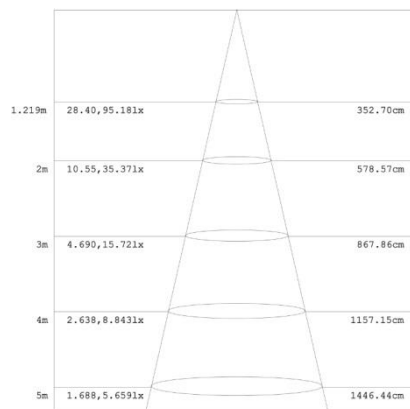

## Product sheet

Art.Nr. **LPL331**

- 6W
- AC 85-265V
- 420Lm
- Dimension  $\varnothing 120 \times 32\text{mm}$
- Weight netto – 130g
- 3000K – 4000k – 6000K
- IP20
- 120°
- 30000h
- Recommended ambient temperature -5° to +40°C
- Warranty 3 years
- Aluminium-white
- Non-dimmable
- Packing 1/20

<https://nedes.eu/led-surface-panel-6w/prsf/smd/3000k-4000k-6000k/wh-lpl331/p-1623>

[www.nedes.eu](http://www.nedes.eu)

Art.Nr. **LPL331**

- 6W
- AC 85-265V
- 420Lm
- Rozmer Ø120 x 32mm
- Hmotnosť netto – 130g
- 3000K – 4000k – 6000K
- IP20
- 120°
- 30000h
- Doporučená teplota okolia -5° až +40°C
- Záruka 3 roky
- Hliník-biela
- Nestmievateľné
- Balenie 1/20

<https://nedes.sk/led-prisadeny-panel-6w/prsf/smd/cct/wh-lpl331/p1623>

[www.nedes.sk](http://www.nedes.sk)

Art.Nr. **LPL331**

- 6W
- AC 85-265V
- 420Lm
- Rozměr Ø120 x 32mm
- Hmotnost netto – 130g
- 3000K – 4000k – 6000K
- IP20
- 120°
- 30000h
- Doporučená teplota okolí -5° až +40°C
- Záruka 3 roky
- Hliník-bílá
- Nestmívatelné
- Balení 1/20

<https://nedes.hu/led-panel-falon-kivuli-6w/prsf/smd/3000k-4000k-6000k/wh-lpl331/p-1623>

[www.nedes.hu](http://www.nedes.hu)

Art.Nr. **LPL331**

- 6W
- AC 85-265V
- 420Lm
- Dimension  $\varnothing 120 \times 32\text{mm}$
- Nettogewicht - 130g
- 3000K – 4000k – 6000K
- IP20
- 120°
- 30000St
- Empfohlene Umgebungstemperatur -5° bis +40°C
- Garanzzeit 3 Jahre
- Aluminium-Weiß
- Nicht dimmbar
- Verpackung 1/20