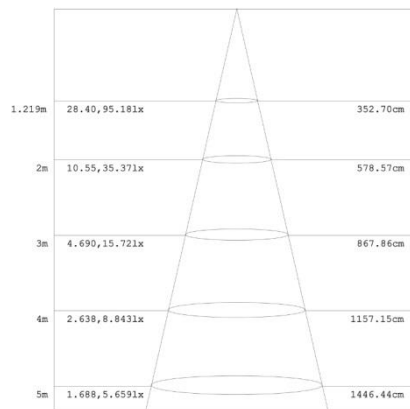

Art.Nr. **LPL331**

- 6W
- AC 85-265V
- 420Lm
- Méret Ø120 x 32mm
- Nettó tömeg – 130g
- 3000K – 4000k – 6000K
- IP20
- 120°
- 30000h
- Ajánlott környezeti hőmérséklet -5° és +40°C
- 3 év garancia
- Alumínium-fehér
- Dimmelhető – nem
- Csomagolás 1/20

<https://nedes.hu/led-panel-falon-kivuli-6w/prsf/smd/3000k-4000k-6000k/wh-lpl331/p-1623>

www.nedes.hu