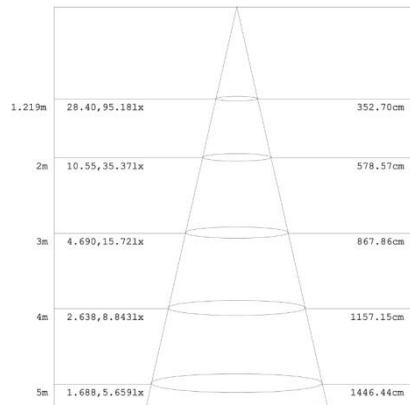

<https://nedes.cz/led-prisazeny-panel-6w/prsf/smd/cct/wh-lpl331/p-1623>

[www.nedes.cz](http://www.nedes.cz)

Art.Nr. **LPL331**

- 6W
- AC 85-265V
- 420Lm
- Méret Ø120 x 32mm
- Nettó tömeg – 130g
- 3000K – 4000k – 6000K
- IP20
- 120°
- 30000h
- Ajánlott környezeti hőmérséklet -5° és +40°C
- 3 év garancia
- Alumínium-fehér
- Dimmelhető – nem
- Csomagolás 1/20

<https://nedes.hu/led-panel-falon-kivuli-6w/prsf/smd/3000k-4000k-6000k/wh-lpl331/p-1623>

[www.nedes.hu](http://www.nedes.hu)

Art.Nr. **LPL331**

- 6W
- AC 85-265V
- 420Lm
- Dimension  $\varnothing 120 \times 32\text{mm}$
- Nettogewicht - 130g
- 3000K – 4000k – 6000K
- IP20
- 120°
- 30000St
- Empfohlene Umgebungstemperatur -5° bis +40°C
- Garanzzeit 3 Jahre
- Aluminium-Weiß
- Nicht dimmbar
- Verpackung 1/20