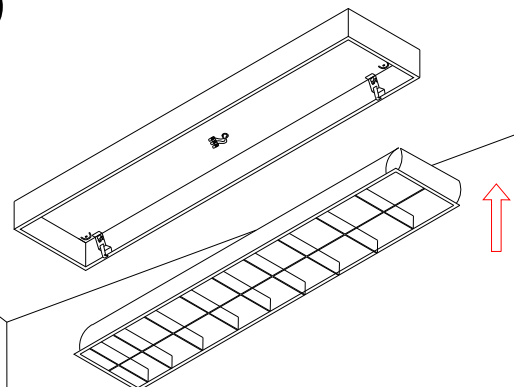

TELEPÍTÉSI
ÚTMUTATÓ

2x1200mm T8 / G13 / "one side LED tube only"

Art.Nr.: TL303

②

③

④

⑤

⑥