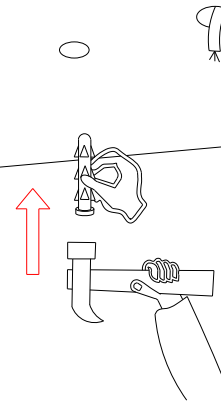

TELEPÍTÉSI
ÚTMUTATÓ

2x1200mm T8 / G13 / "one side LED tube only"

Art.Nr.: TL303

②

③

④

⑤

⑥