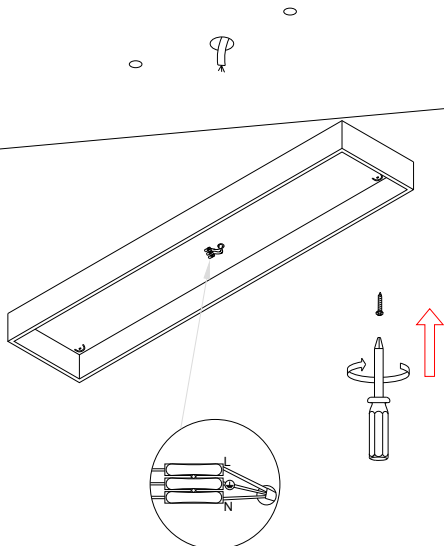

TELEPÍTÉSI
ÚTMUTATÓ

2x1200mm T8 / G13 / "one side LED tube only"

Art.Nr.: TL303

②

③

④

⑤

⑥