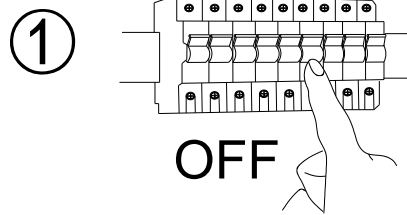

INSTRUCTIONS
D'INSTALLATION
INSTRUCTIUNI DE
INSTALARE
INSTRUCCIONES DE
INSTALACIÓN

ISTRUZIONI DI
INSTALLAZIONE
INSTRUKCJE
INSTALACJI
INSTALLATION
INSTRUCTION

INSTALLATIONSAN-
WEIS UNGEN
NÁVOD NA
MONTÁŽ
NÁVOD NA
INSTALACI

TELEPÍTÉSI
ÚTMUTATÓ

2x1200mm T8 / G13 / "one side LED tube only"

Art.Nr.: TL303

②

③

④

⑤

⑥