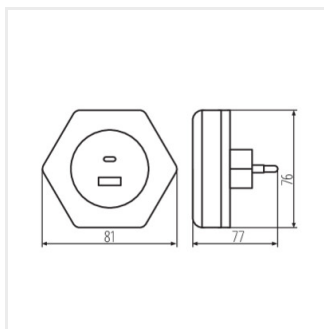

37397 BOLA LED 2xUSB WW W

LED irányfény

BOLA LED 2xUSB WW W